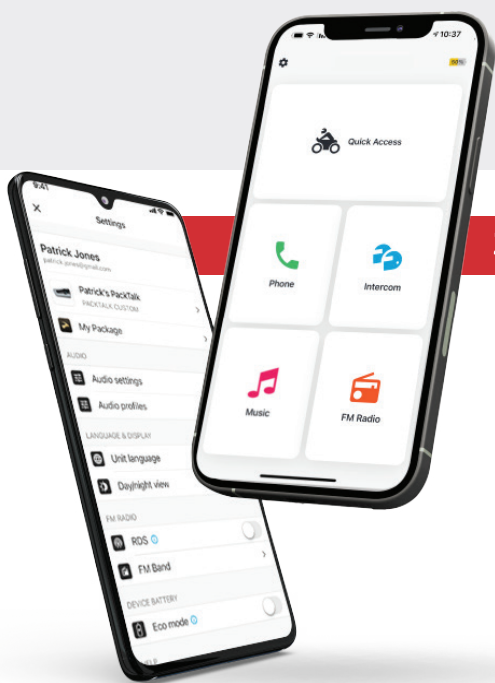

PAY PER FEATURE

Aktivujte svou jednotku

1. Stáhněte Cardo Connect App.
2. Proveďte registraci.
3. Spárujte mobilní telefon.
4. Aktivujte jednotku.

Odejděte nebo

Upravte jednotku pomocí Pay-Per-Feature

1. Jděte do menu nastavení (Settings) nebo klikněte na "Get started" na obrazovce Pay Per Features.
2. Vyberte požadovaný balíček.
3. Vyberte období "Monthly/měsíční" nebo "Yearly/roční".
4. Klikněte na "Try free" a odemkněte balíček.
5. Zaplaťte pomocí Apple Pay nebo Google Pay.
6. Aktualizujte jednotku.

Kdykoli můžete změnit názor

1. Jděte do nastavení (Settings).
2. Klikněte na "My Package/můj balíček".
3. Klikněte na "Manage Package/spravovat balíčky".
4. "Update your Package/aktualizujte balíček" nebo "Change Package/změňte balíček".
5. Zaplaťte pomocí Apple Pay nebo Google Pay.
6. Aktualizujte jednotku.

ZVOLTE BALÍČEK NA MĚSÍČNÍ NEBO ROČNÍ OBDOBÍ

SILVER

Začněte svou CUSTOM cestu s vylepšitelnou audio a hudební zkušeností. Vyberte si požadovaný zvukový profil, sdílejte se spolujezdcem vaše oblíbené skladby a přiřadte číslo rychlého vytáčení pro domov, rodinu nebo přátele.

- ✓ Universal bluetooth interkom
- ✓ Bluetooth most
- ✓ Připojení druhého zařízení
- ✓ Sdílení hudby
- ✓ 3 zvukové profily
- ✓ Rychlé vytáčení

PLATINUM

Žádáte si od svého interkomu to nejlepší? Tento balíček vám zpřístupní ovládání přirozeným hlasem a zcela nový ECO režim. Budete schopni ovládat jednotku hlasem bez nutnosti mačkat tlačítka. Jednoduše řekněte "Hey, Cardo!" a náledně řekněte, co chcete a váš PACKTALK CUSTOM udělá vše potřebné. Potřebujete větší výdrž baterie? Aktivujte EKO režim pro až 20% nárůst výdrže.