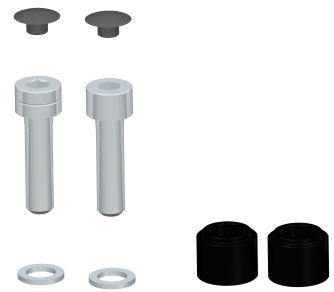

**rizoma**

N° MODIFICA  
N° CHANGE:

MXXXXX

PART NUMBER:

**BSN904**

NAME : Kit di montaggio specchio

"Stealth Naked"

"Stealth naked" Mirror mounting kit

DATA MODIFICA

CHANGE DATE:

XX-XX-XXXX

RV:

00

SPARE PARTS - RICAMBI CLIENTE - ERSATZTEILE  
PIEZAS DE REPUESTO - PECAS SOBRESSALENTES

PC031

V08X40BC

V08X40BC-SX

B243

B589-BR-AN-B

**B**